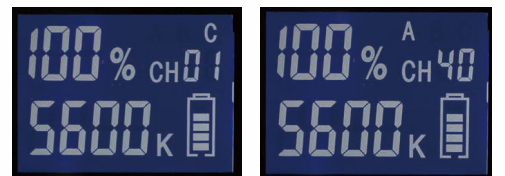

Kali50 LED Light

Phottix Kali 50 LED Light

LED Ecosystem Family

ECO1 2.4 Wireless Remote Control

Phottix Kali50 LED Lightは、最新のフリッカーフリーLEDテクノロジーでCRI95+を備えています。600個(300個 Cool + 300個 Warm)の高品質LED電球で、正確な3200K~5600Kの色温度や、1800Lux(50W)の最大輝度を備えており、それらを付属のリモコンで簡単にコントロール可能です。また、本体は航空機にも使用されているアルミニウムシェルを使用し耐久性にも優れています。

特徴

2.4GHzワイヤレスリモコン

チャンネル(1~40)およびグループ(3グループ)

演色評価数:CRI95+

輝度:1%-100%

色温度:3200K~5600K

AC電源またはバッテリー

耐久性のあるアルミニウムシェル
バンドアが付いており、光の強弱や向き
を変えることができます。

Kali50 LED Lightは、輝度と色温度をチャンネル(1~40)とグループ(3グループ)で簡単に設定可能です。チャンネルとグループの設定は本体およびリモコンで操作できるので撮影時の調光がスムーズで、最大50m離れた場所でも操作可能です。
※状況・遮蔽物により距離は短くなります。

チャンネル(1-40)とグループ(3グループA/B/C)

仕様

色温度	3200K - 5600K
輝度	1%-100%
最大明るさ/照度	1800Lux @ 1m
最大出力	50W
CRI	95+
TLCI	98+
AC/DCアダプター出力	AC100-240V/15V
バッテリー	NP Series
バッテリー使用時の持続時間(5600K使用)	2×NP-F970(7.4V 6600mAh) 107分 ※バッテリーは別売
LED数	600個(Cool:300個+Warm:300個)
寸法	274mm x 64mm x 259mm (発光面)217mm x 141mm
重量	1180g