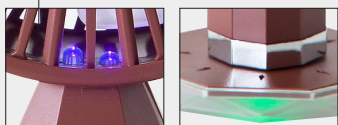

## S10 Handheld Fan

Navy

Light Blue

Wine Red

### ライト搭載

ファン下部と  
スタンド下部で  
それぞれライトが  
点灯します。