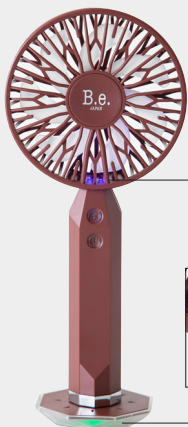

## S10 Handheld Fan

Navy

Light Blue

Wine Red

### ライト搭載

ファン下部と  
スタンド下部で  
それぞれライトが  
点灯します。